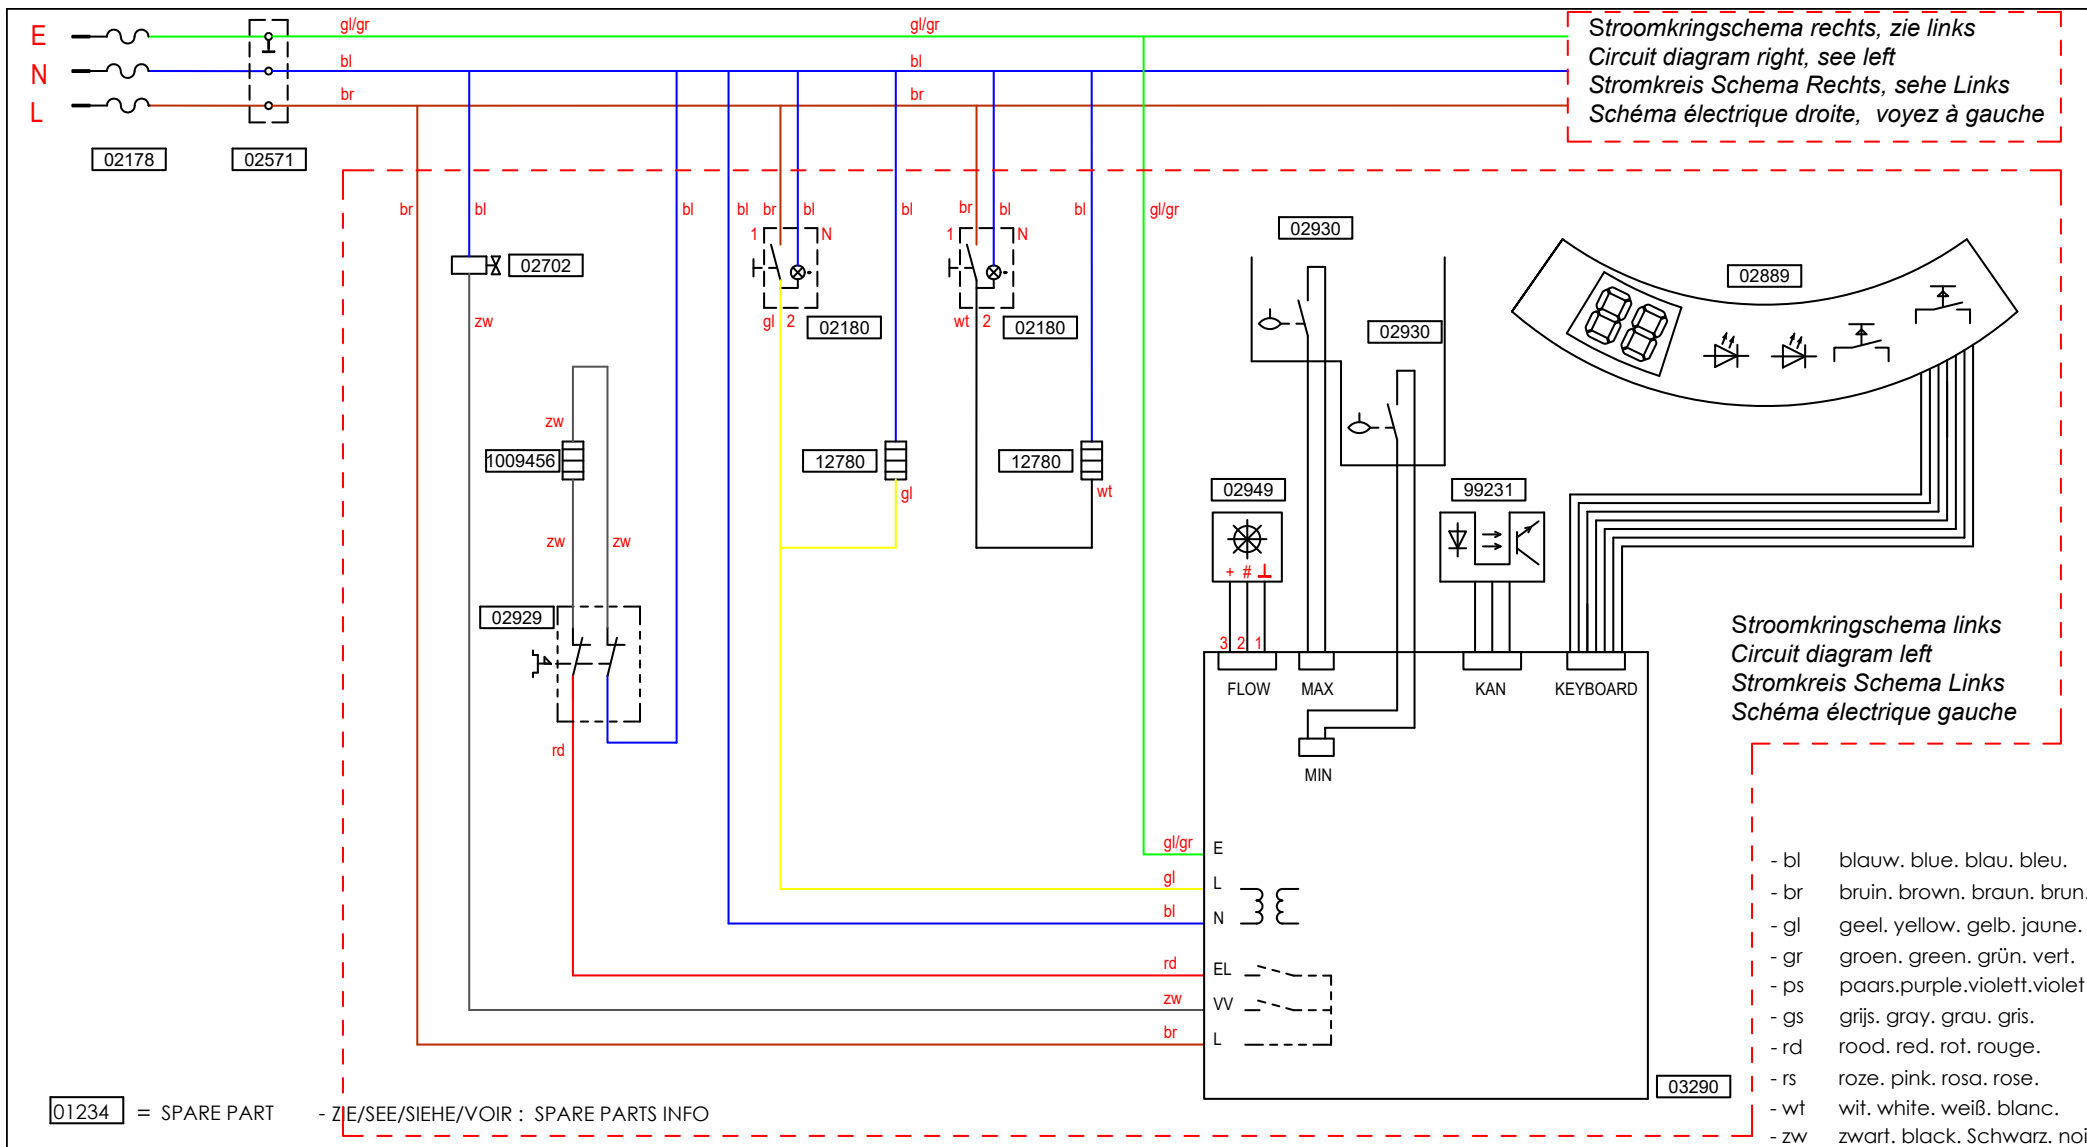

*Recommended Spare Part

Type : M202 - BLACK	From mach. nr. : 4J33547	Page : 1 - 2	 www.animo.eu
Articlenumber : 10562	Date : 11-2000	Rev : 1.0 - 02/2022	
Rated voltage : 1N~220-240V 50-60Hz 2100W	Drawer : EW	<h2>Spare Parts Info</h2>	
	Date : 25-01-2001		

Type : M202 - BLACK Articlenumber : 10562	From mach.nr. : 4J33547 Date : 11-2000	Drawing nr. : S10562	
		Rev. : 1.1	Page : 1 -1
Rated voltage : 1N~ 220-240V 50-60Hz 3500W	Drawer : EW Date : 25-01-01	Circuit Diagram	