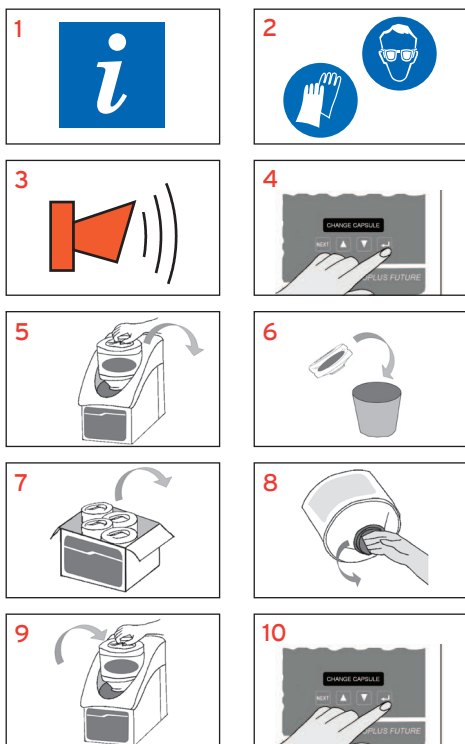

BRUGERVEJLEDNING

ANVENDES MED ECOLAB DOSERINGSENHED

Din Ecolab konsulent vil justere doseringsenheden efter dine specifikke behov for rengøring.

1. 1 Se hygiejneplanen og produktetiketten for detaljeret brugervejledning.
2. 2 Anvend påkrævet beskyttelse ved direkte kontakt med produktet.
3. 3 Genopfyld produktdispenseren når alarmen lyder.
4. 4 Sluk doseringsenheden ved at trykke på enter.
5. 5 Fjern den tomme kapsel.
6. 6 Ødelæg og smid den tomme kapsel ud.
7. 7 Tag en ny kapsel fra kassen.
8. 8 Fjern låget fra kapslen.
9. 9 Placer kapslen med åbningen nedad i doseringsenheden.
10. 10 Tænd doseringsenheden ved at trykke enter.

INFORMATION

Kun til professionelt brug!

For at opnå det bedste resultat skal du bruge produktet i kombination med et Ecolab afspændingsmiddel.

Bør ikke bruges på aluminium og andre bløde metaller. Dosering 0,7 - 1,4 g/l.

SIKKERHED

For yderligere information og sikkerhedsinstruktioner se produktetiketten og Sikkerhedsdatabladet.

OPBEVARING

Opbevares under 40°C i original tillukket emballage.

EMBALLAGE

4 x 4,5kg